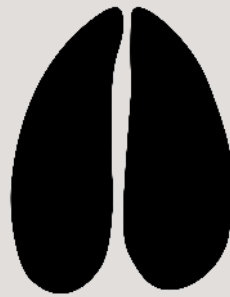

# Unterschied Damwild und Rotwild

## Damwild Damhirsch

Größe von 60 bis 90 cm und wiegt zwischen 25 und 45 Kilogramm

Größe von 85 bis 100 cm und wiegt zwischen 50 und 100 Kilogramm

bis 6,5 cm

bis 4 cm