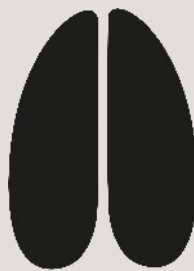

6 - 9 cm

4 - 7 cm