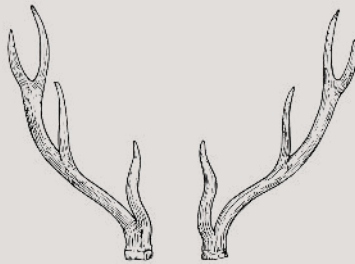

# Unterschied Damwild und Rotwild

## Damwild Damhirsch

Größe von 60 bis 90 cm und wiegt zwischen 25 und 45 Kilogramm

Größe von 85 bis 100 cm und wiegt zwischen 50 und 100 Kilogramm

bis 6,5 cm

bis 4 cm

## Rotwild Rothirsch

Größe von 1 bis 1,20 Meter und ein Gewicht von 90 bis 130 Kilogramm

Größe von 1,30 bis 1,5 Meter und ein Gewicht von bis zu 200 Kilogramm

6 - 9 cm

4 - 7 cm

Foto: iStock/Alexxandar

Foto: iStock/Paolino Massimiliano Manuel